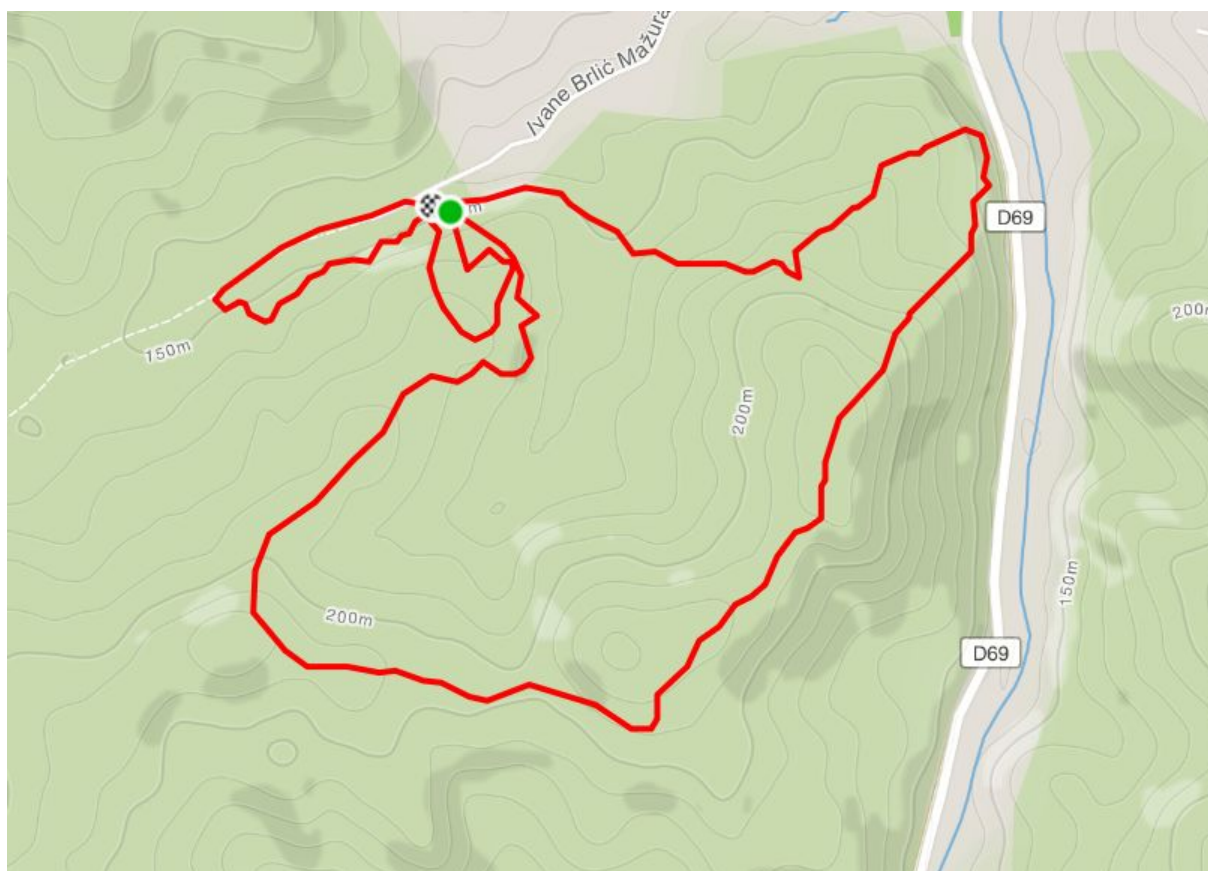

PROFIL BIKIKLISTIČKE RUTE

NAZIV BIKIKLISTIČKE RUTE	XC Bunarić
TRASIRAO	Udruga MOTIV Slatina

KLJUČNE KARAKTERISTIKE RUTE

Dužina rute	5,6 km
Trajanje vožnje	0:25 - 1:00 h
Tip rute	MTB
Visinska razlika	200 m
Težina	Teško
Podloga staze	Šumski put (single track) 5 km, makadam 600 m
Početna točka	Izletište Bunarić, Slatina
Završna točka	Izletište Bunarić, Slatina

KARTA RUTA

Kratki opis rute

Staza XC Bunarić smještena je na poznatom Slatinskom izletištu Bunarić i ovdje se radi o pravoj XC natjecateljskoj kružnoj stazi koja je namijenjena za vozače koji posjeduju dobru vještinu vožnje i kondiciju. Staza je kompletno smještena u šumi i čini ju 95% single track-a. Obiluje strmim usponima i tehnički zahtjevnim spustevima. U proteklih nekoliko godina, na ovoj stazi održano je nekoliko utrka u sklopu Slavonsko brdske biciklističke lige (SBBL).

Kritične točke ove staze: potreba za redovitim održavanjem (minimalno 2 puta godišnje), jer tokom godine zbog vremenskih prilika često bude izložena srušenim stablima, a u jesen pokrivena lišćem i granjem. Potrebno je napraviti nekoliko prijelaza preko potoka koji nedostaju da bi staza bila kompaktna.

Slika 1. izletište Bunarić-start utrke

Slika 2. XC Bunarić

Slika 3. XC Bunarić